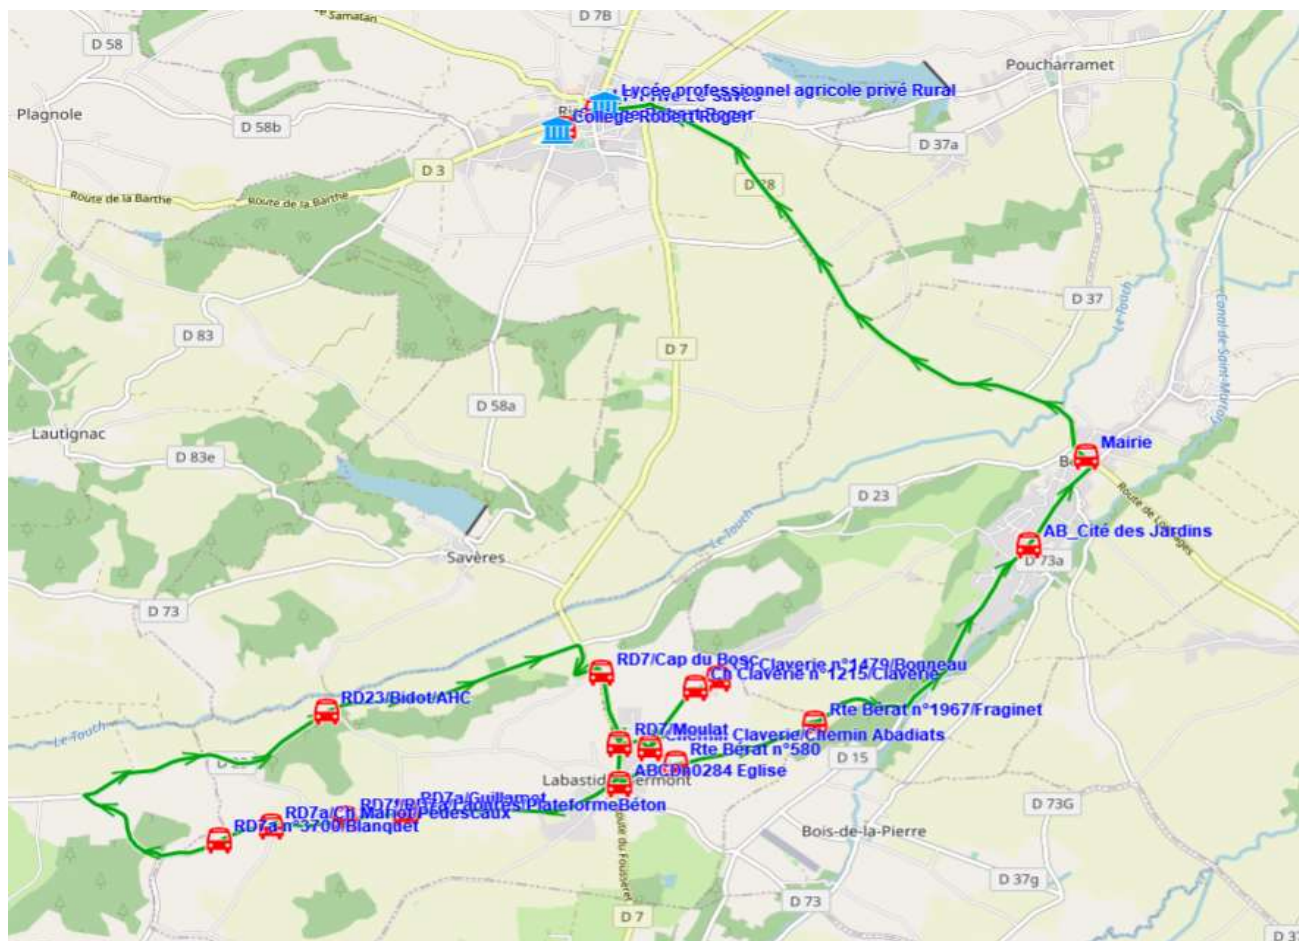

Fiche Horaire

Ligne : S2200 - LABASTIDE CLERMONT-COLLEGE RIEUMES

Validité à partir du 01/01/2022

Scol Course : Oui

Nota :

Commune	Point d'arrêt	Itinéraires Km en charge	S2200A01 27,49 Immjv---	
LABASTIDE-CLERMONT	Ch Claverie n°1479/Bonneau		07:35	
	Ch Claverie n°1215/Claverie		07:36	
	Chemin Claverie/Chemin Abadiats		07:38	
	RD7a/Guillamet		07:41	
	RD7f/RD7a/Laourès/PlateformeBéton		07:42	
	RD7a/Ch Mariot/Pédescaux		07:44	
	RD7a n°3700/Blanquet		07:45	
	RD23/Bidot/AHC		07:50	
	RD7/Cap du Bosc		07:53	
	RD7/Moulat		07:55	
	ABCDn0284 Eglise		07:56	
	Rte Bérat n°580		07:57	
	Rte Bérat n°1967/Fraginet		07:59	
	BERAT	AB_Cité des Jardins		08:03
		Mairie ^(A)		08:05
RIEUMES	LP Privé Le Savès		08:18	
	Collège Robert Roger		08:20	

Transporteur

VNI-TRANSEUROCARS

Nota

A - Uniquement pour les élèves du LP Privé Le Savès

Fiche Horaire

Ligne : S2200 - LABASTIDE CLERMONT-COLLEGE RIEUMES

Validité à partir du 01/01/2022

Commune	Point d'arrêt	Scol Course :	
		Oui	Oui
	Itinéraires	S2200R01	S2200R01
	Km en charge	28,13	28,13
		--m----	lm-jv---
RIEUMES	Collège Robert Roger	12:40	17:10
	LP Privé Le Savès	12:42	17:12
BERAT	Mairie	12:50	17:20
	Cité des Jardins	12:52	17:22
LABASTIDE-CLERMONT	Ch Claverie n°1479/Bonneau	12:58	17:28
	Ch Claverie n°1215/Claverie	12:59	17:29
	Chemin Claverie/Chemin Abadiats	13:00	17:30
	R Château d'Eau/Epicerie	13:03	17:31
	RD7a/Guillamet	13:06	17:34
	RD7f/RD7a/Laourès/Plateforme Béton	13:07	17:35
	RD7a/Ch Mariot/Pédescaux	13:09	17:37
	RD7a n°3700/Blanquet	13:10	17:38
	RD23/Bidot/AHC	13:15	17:43
	RD7/Cap du Bosc	13:18	17:46
	RD7/Moulat	13:20	17:48
	Rte Bérat n°580	13:22	17:50
	Rte Bérat n°1967/Fraginet	13:24	17:52

Transporteur

VNI-TRANSEUROCARS