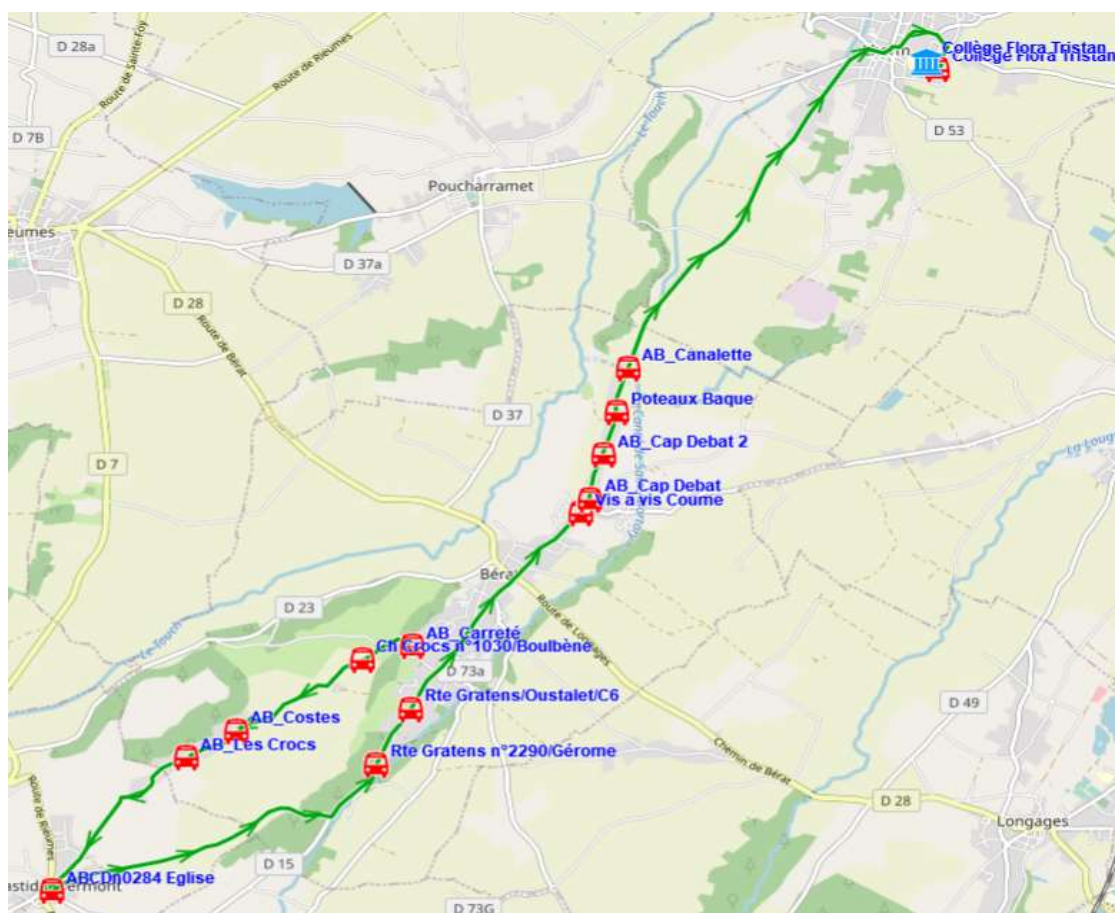

Fiche Horaire

Ligne : S2121 - BERAT-COLLEGE LHERM

Validité à partir du 15/08/2022

Scol Course : Oui

Commune	Itinéraires Km en charge Point d'arrêt	S2121A01 18,97 Immjv---
BERAT	AB_Carreté	07:45
	Ch Crocs n°1030/Boulbène	07:47
	AB_Costes	07:49
LABASTIDE-CLERMONT	AB_Les Crocs	07:50
	ABCDn0284 Eglise	07:53
BERAT	Rte Gratens n°2290/Gérome	07:59
	Rte Gratens/Oustalet/C6	08:01
	Vis à vis Coume	08:05
	AB_Cap Debat	08:06
	AB_Cap Debat 2	08:07
	Poteaux Baque	08:08
	AB_Canalette	08:09
	LHERM	Collège Flora Tristan

Transporteur

VERDIE AUTOCARS (DREMIL)

Fiche Horaire

Ligne : S2121 - BERAT-COLLEGE LHERM

Validité à partir du 15/08/2022

Commune	Point d'arrêt	Scol Course :	Oui	Oui
		Itinéraires Km en charge	S2121R01 18,87 --m-----	S2121R01 18,87 lm-jv---
LHERM	Collège Flora Tristan		13:30	17:10
BERAT	Poteaux Canalette		13:41	17:21
	Vis à vis Baque		13:42	17:22
	Poteaux Cap Debat 2		13:43	17:23
	Poteaux Cap Debat		13:44	17:24
	AB_Coume		13:45	17:25
	AB_Carreté		13:49	17:29
	Ch Crocs n°1030/Boulbène		13:51	17:31
	AB_Costes		13:53	17:33
	AB_Les Crocs		13:54	17:34
	LABASTIDE-CLERMONT	ABCDn0284 Eglise		13:57
BERAT	Rte Gratens n°2290/Gérome		14:03	17:43
	Rte Gratens/Oustalet/C6		14:05	17:45

Transporteur

VERDIE AUTOCARS (DREMIL)