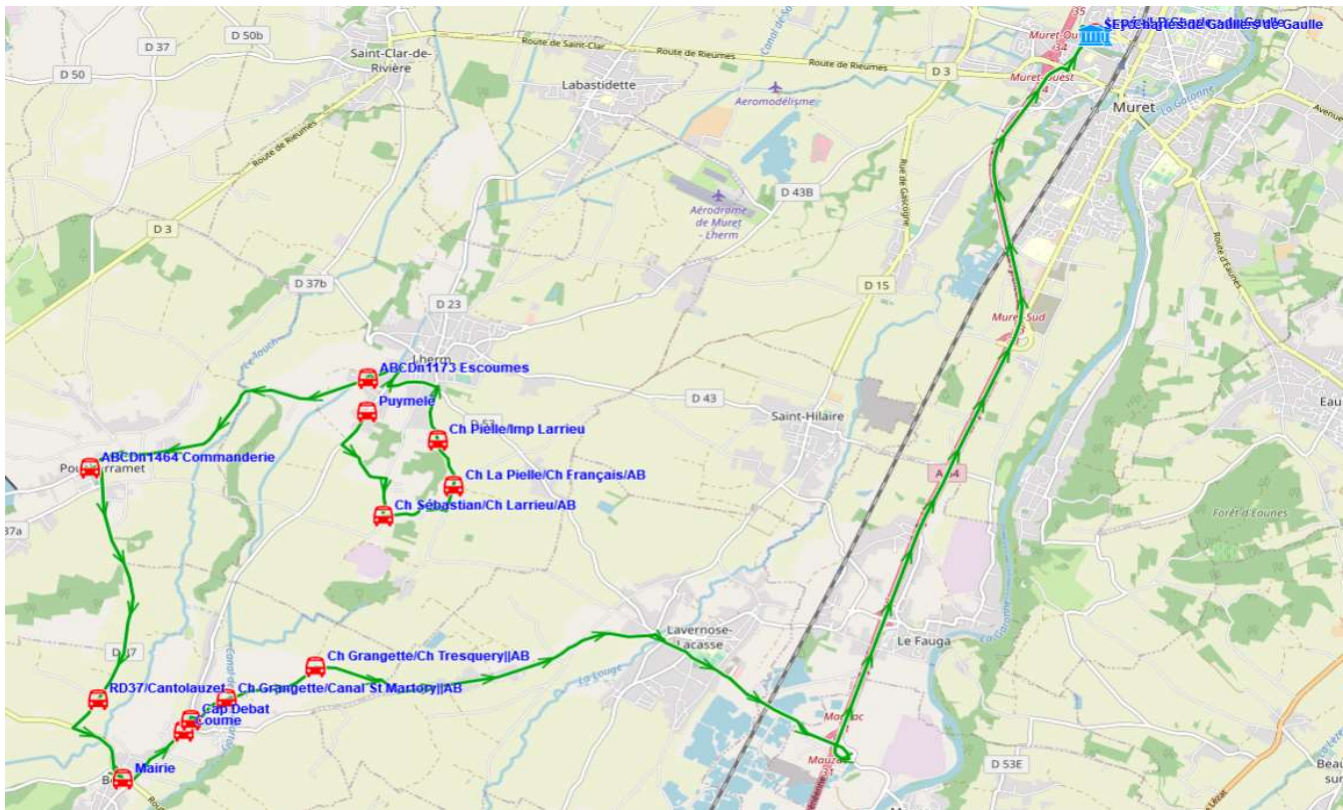

Fiche Horaire

Ligne : S2016 - LHERM-BERAT-LYCEE DE GAULLE MURET

Validité à partir du 16/03/2022

Scol Course : Oui

Commune	Point d'arrêt	Itinéraires		
		Km en charge	S2016A01	
LHERM	Puymelé		07:04	
	Ch Sébastien/Ch Larrieu/AB		07:07	
	Ch La Pielie/Ch Français/AB		07:11	
	Ch Pielle/Imp Larrieu		07:12	
	ABCDn1173 Escoumes		07:16	
POUCHARRAMET	ABCDn1464 Commanderie		07:22	
	RD37/Cantolauzet		07:27	
BERAT	Mairie		07:30	
	Coume		07:31	
	Cap Debat		07:35	
	Ch Grangette/Canal St Martory AB		07:37	
	Ch Grangette/Ch Tresquery AB		07:39	
	MURET	Lycée/LP Charles de Gaulle		08:05

Transporteur
ALCIS TRANSPORTS

Fiche Horaire

Ligne : S2016 - LHERM-BERAT-LYCEE DE GAULLE MURET

Validité à partir du 16/03/2022

Commune	Point d'arrêt	Scol Course :	
		Oui	Oui
Itinéraires		S2016R01	S2016R01
Km en charge		28,8	28,8
		--m----	lm-jv---
MURET	Lycée/LP Charles de Gaulle	13:30	17:35
LHERM	Puymelé	13:47	17:52
	Ch Sébastien/Ch Larrieu/AB	13:52	17:57
	Ch La Pielie/Ch Français/AB	13:54	17:59
	Ch La Pielie/Imp Larrieu	13:56	18:01
	ABCDn1173 Escoumes	13:59	18:04
POUCHARRAMET	ABCDn1464 Commanderie	14:02	18:07
BERAT	RD37/Cantolauzet	14:09	18:14
	Mairie	14:11	18:16
	Coume	14:13	18:18
	Cap Debat	14:14	18:19
	Ch Grangette/Canal St Martory AB	14:15	18:20
	Ch Grangette/Ch Tresquery AB	14:16	18:21

Transporteur
ALCIS TRANSPORTS